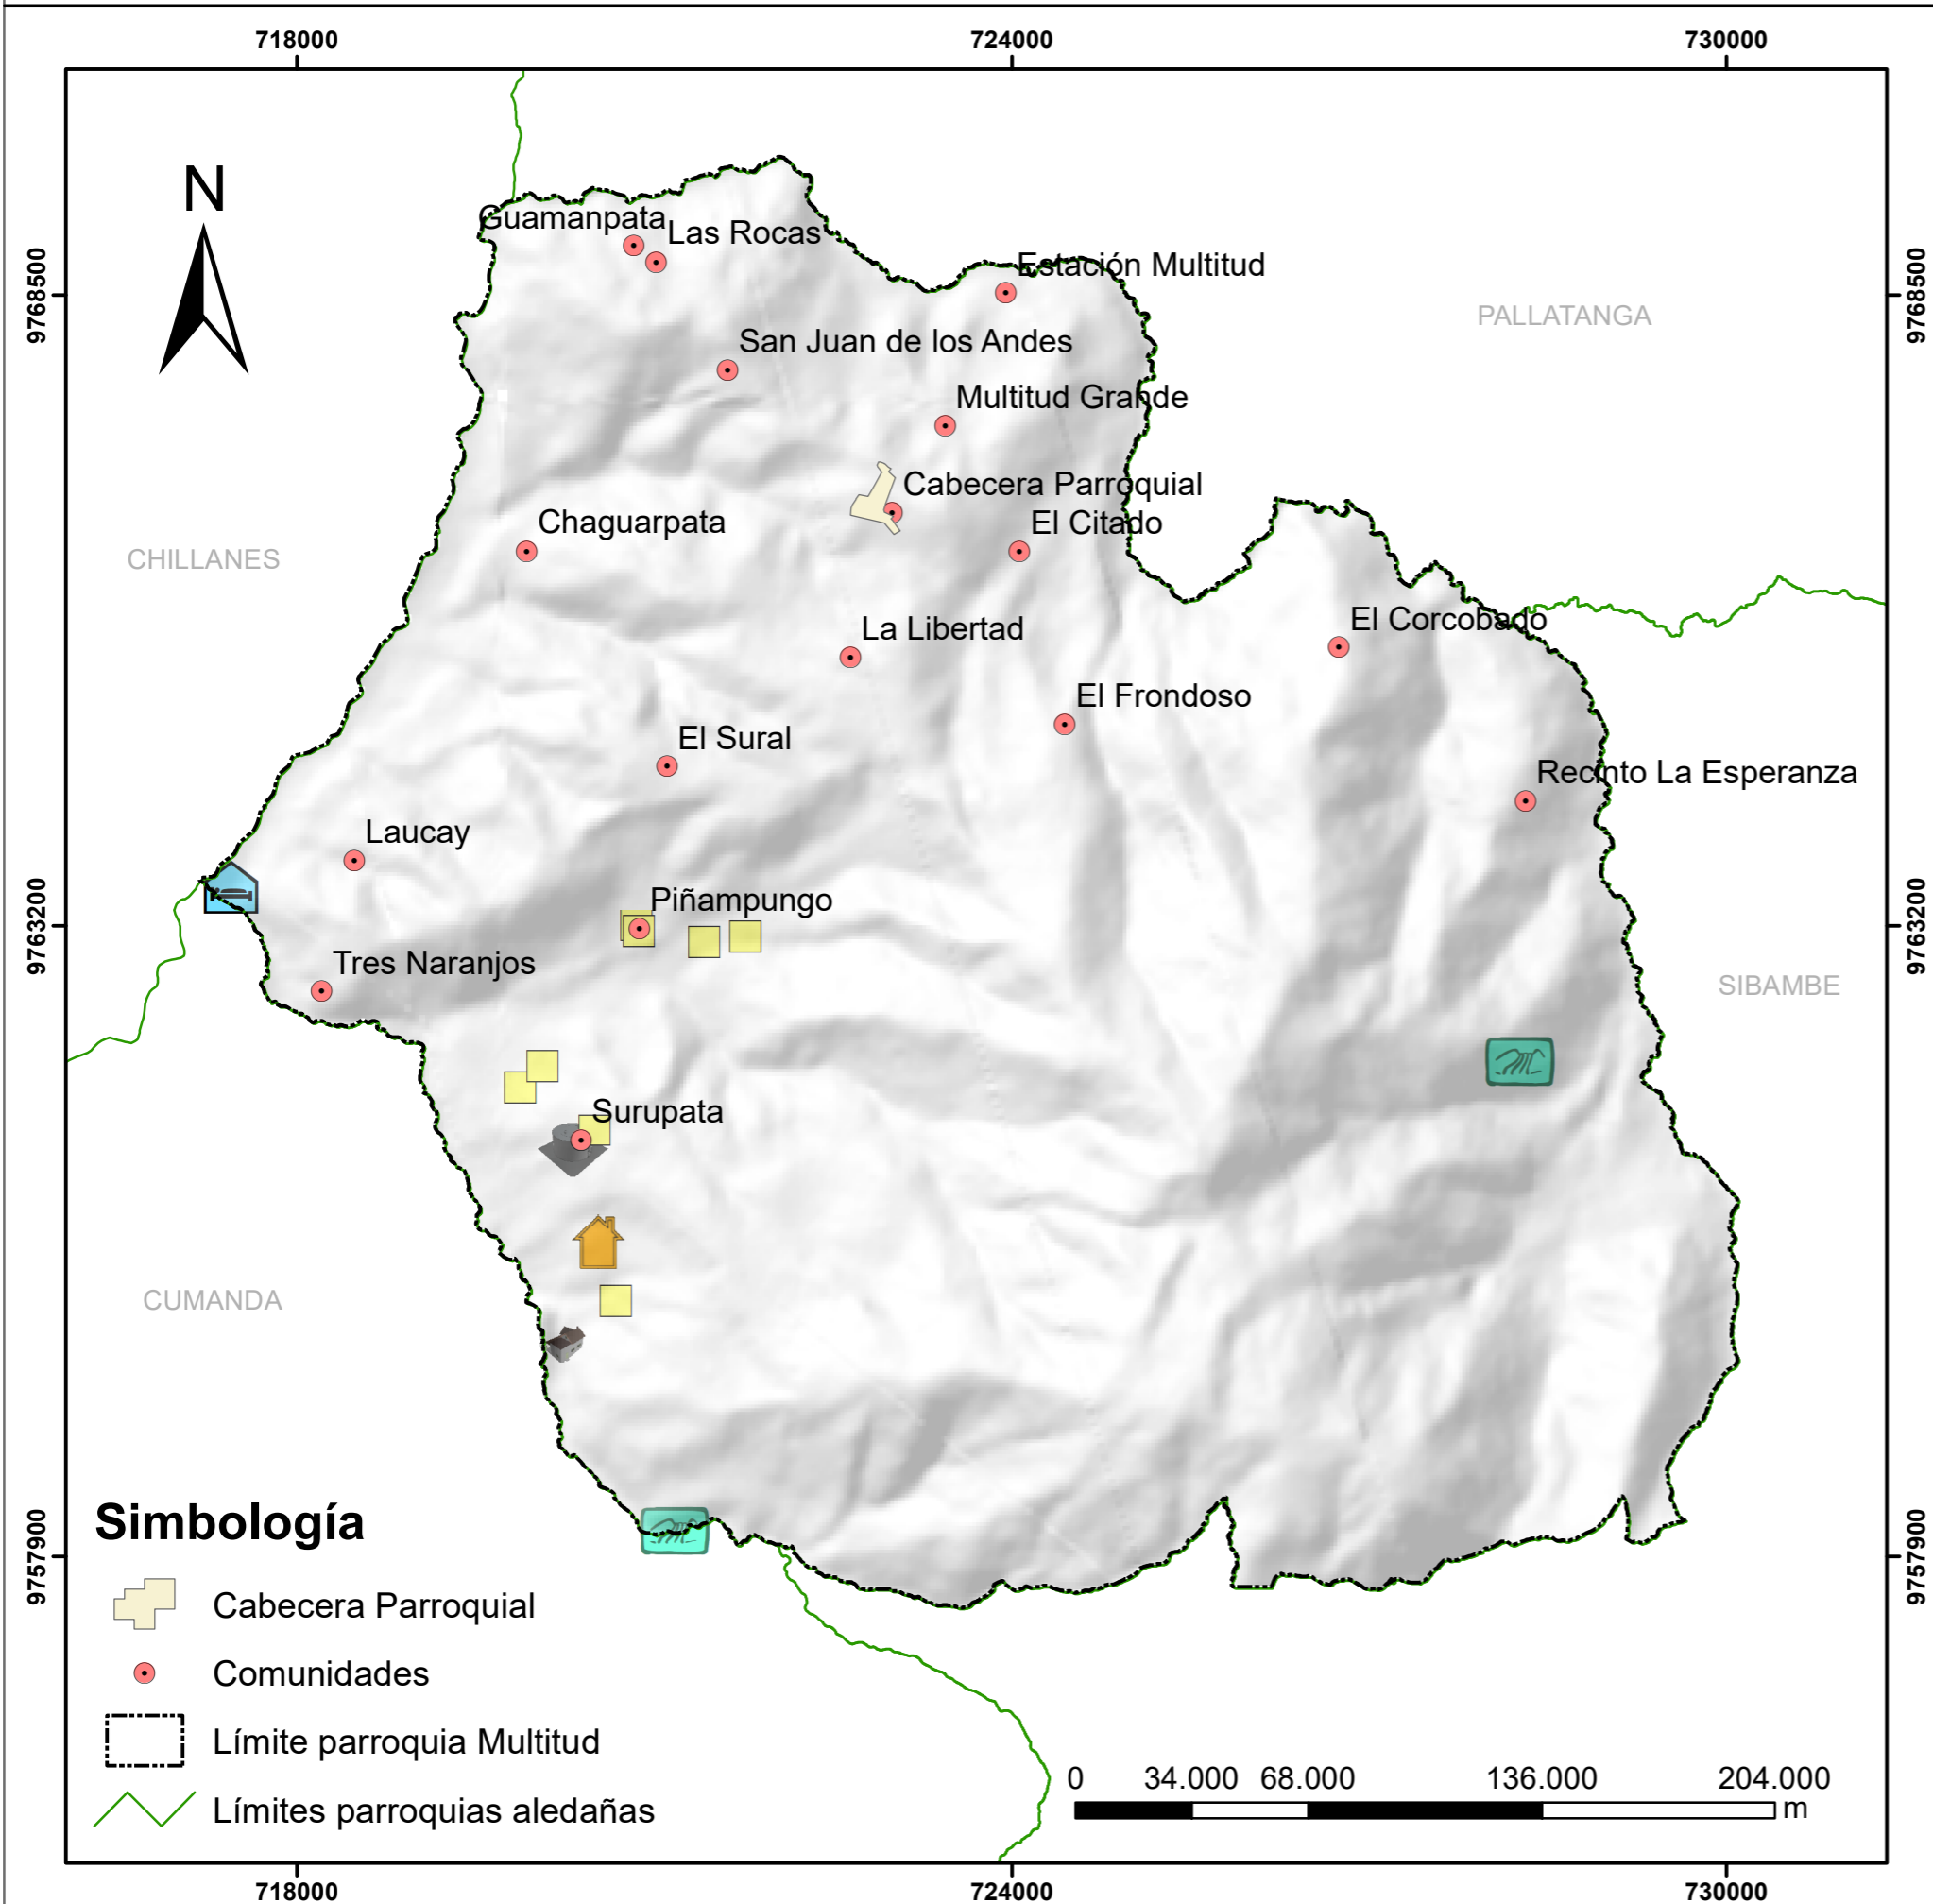

## UBICACIÓN PROVINCIAL

### INFRAESTRUCTURA PRODUCTIVA

- LECHE
- ACOPIO DE LECHE
- QUESERA

### ATRATIVOS TURÍSTICOS

- Casas Antiguas de Guagal
- Cascadas
- Lodge SANTVAL

Sistema de coordenadas: WGS 1984 UTM Zona 17S  
 Proyección: Transversa de Mercator  
 Datum: WGS 84

**GOBIERNO AUTÓNOMO DESCENTRALIZADO  
 PARROQUIAL RURAL MULTITUD**

<b>MAPA DE LA INFRAESTRUCTURA PRODUCTIVA Y TURÍSTICA</b>	
<b>Fuente:</b> Cartografía Base Escala 1:50.000 IGM, 2021. SNI, 2023. Ministerio de Turismo, 2023. Límites parroquiales GADPCH, 2023.	<b>Escala:</b> 1:60.000
<b>Elaborado por:</b> EQUIPO PDOT	<b>Fecha:</b> Noviembre, 2023.