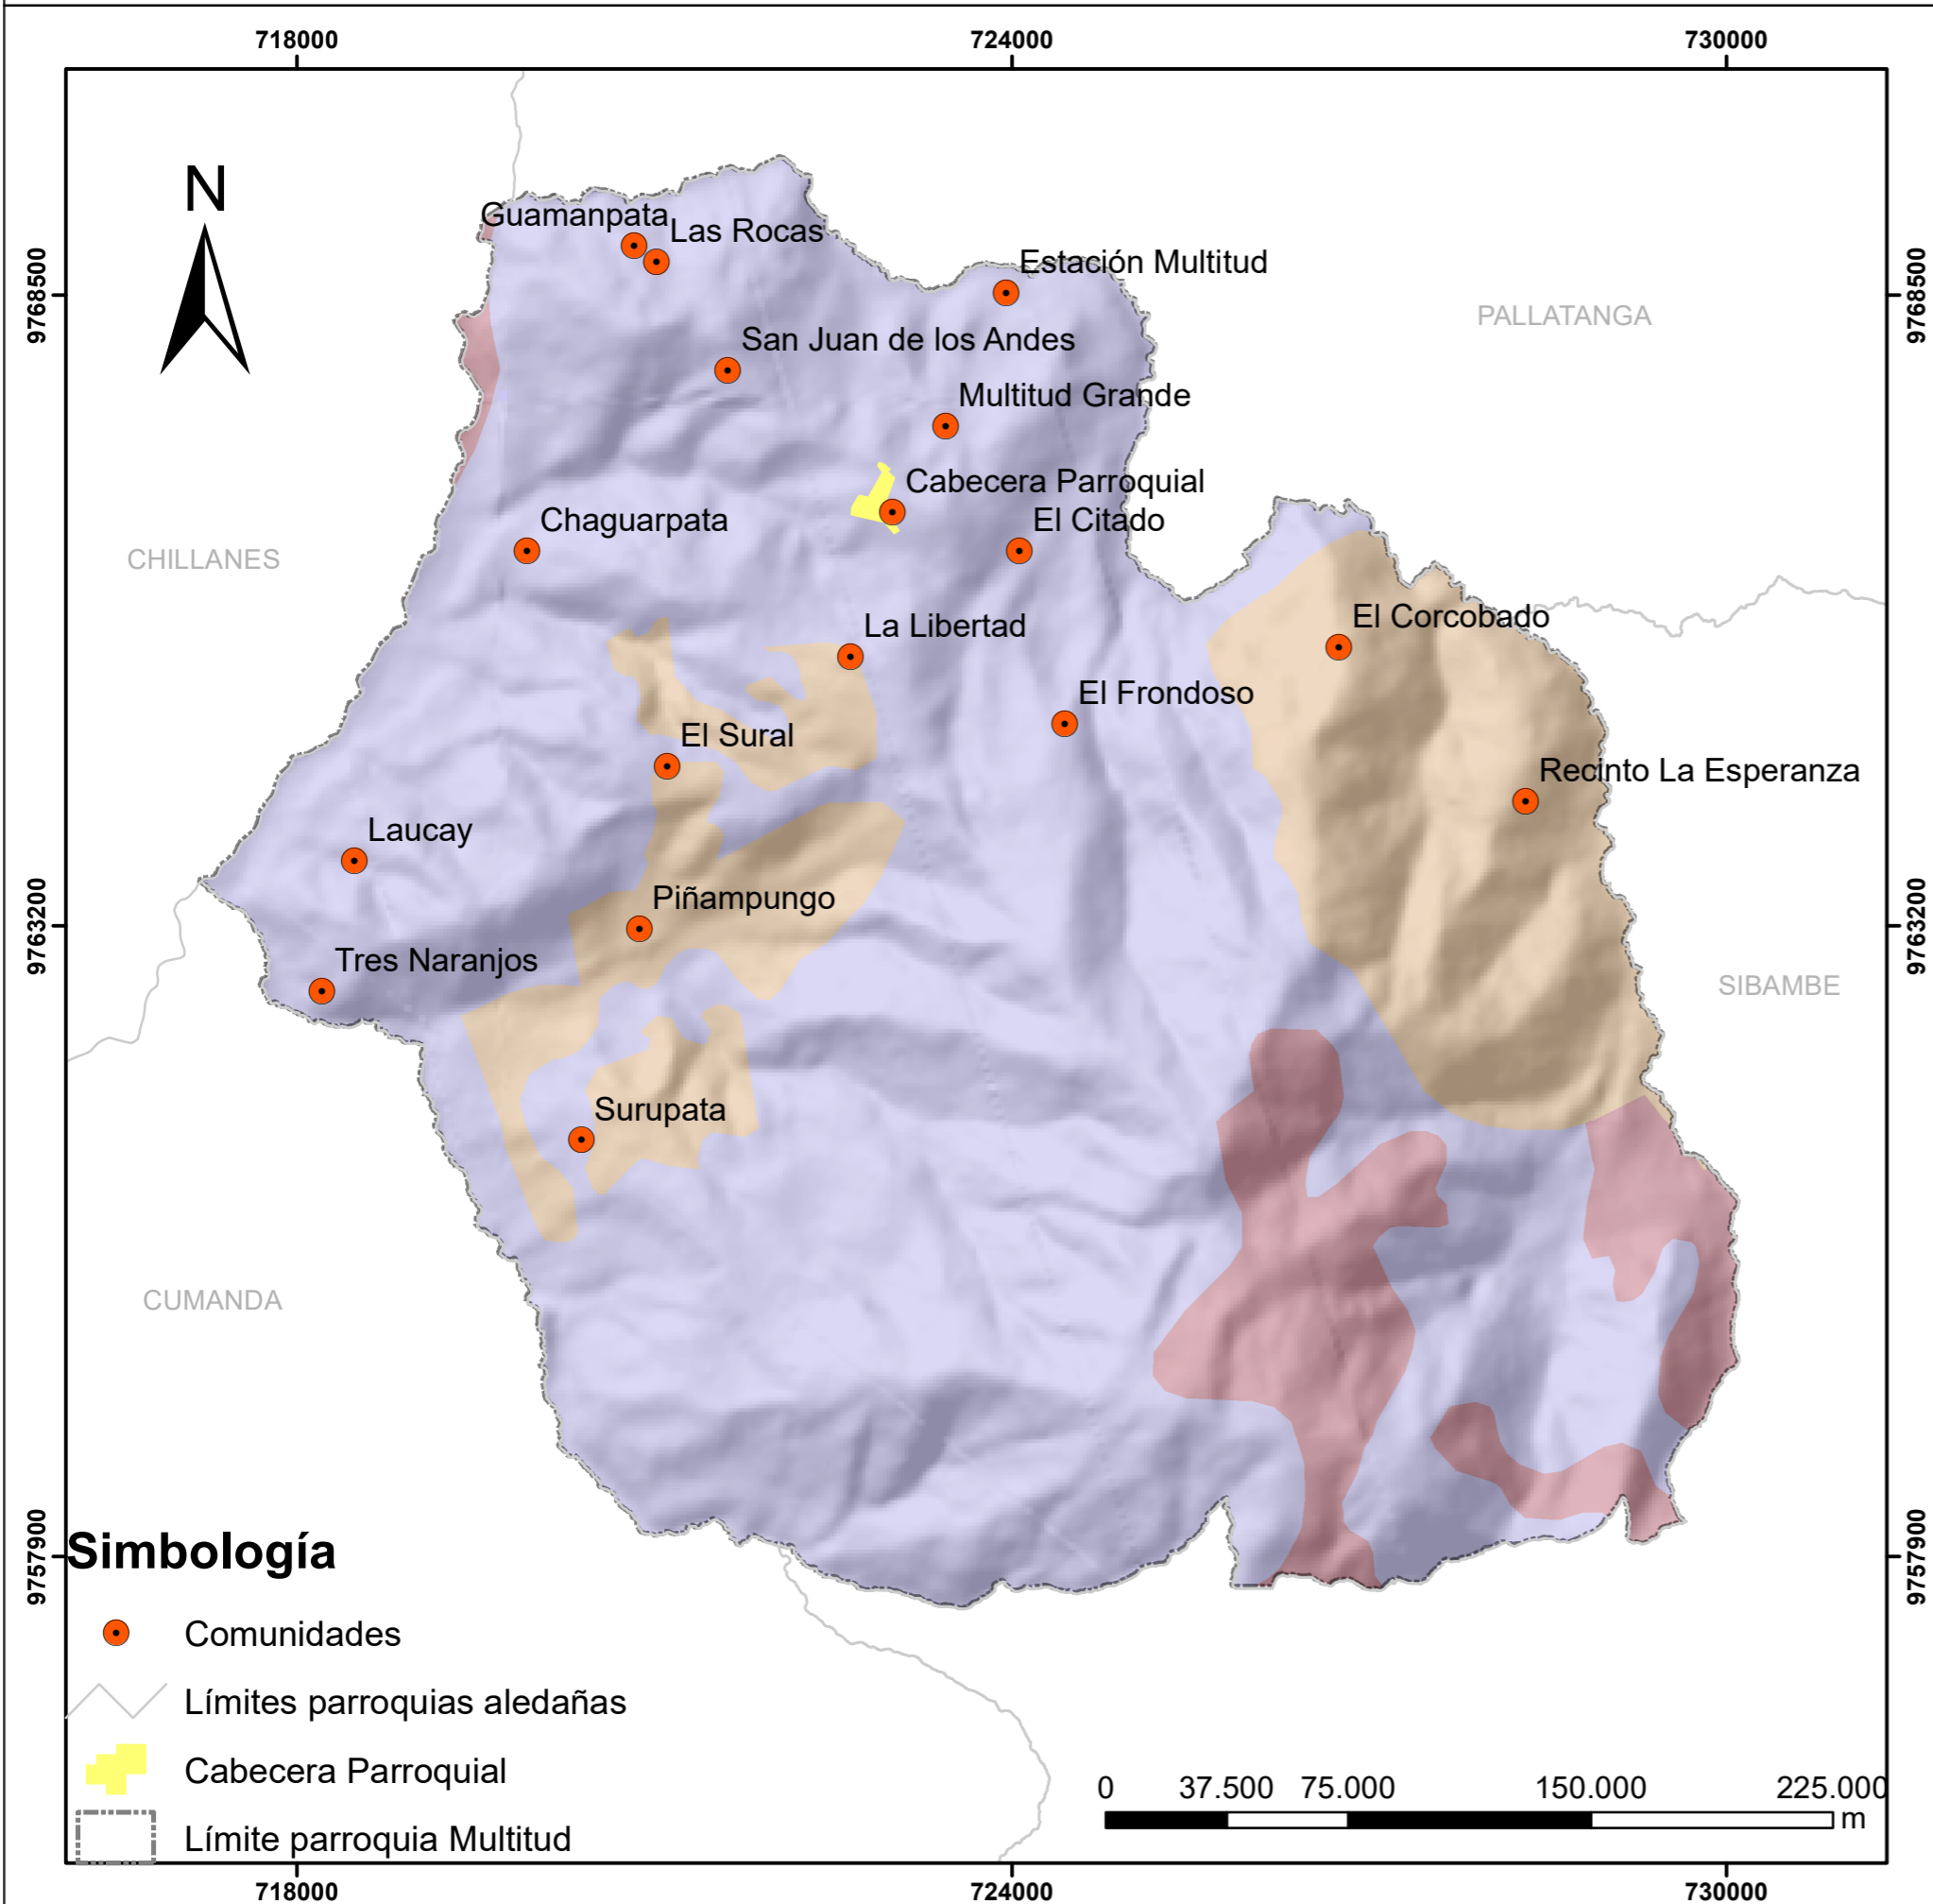

MAPA DE TEXTURA DE SUELOS PARROQUIA MULTITUD

UBICACIÓN PROVINCIAL

LEYENDA

TEXTURA

Sistema de coordenadas: WGS 1984 UTM Zona 17S
 Proyección: Transversa de Mercator
 Datum: WGS 84

GOBIERNO AUTÓNOMO DESCENTRALIZADO
 PARROQUIAL RURAL MULTITUD

MAPA DE TEXTURA DE SUELOS

Fuente:
 Cartografía Base Escala 1:50.000 IGM, 2021.
 Límites parroquiales GADPCH, 2023.

Escala: 1:60.000

Elaborado por: EQUIPO PDOT

Fecha: Noviembre, 2023.